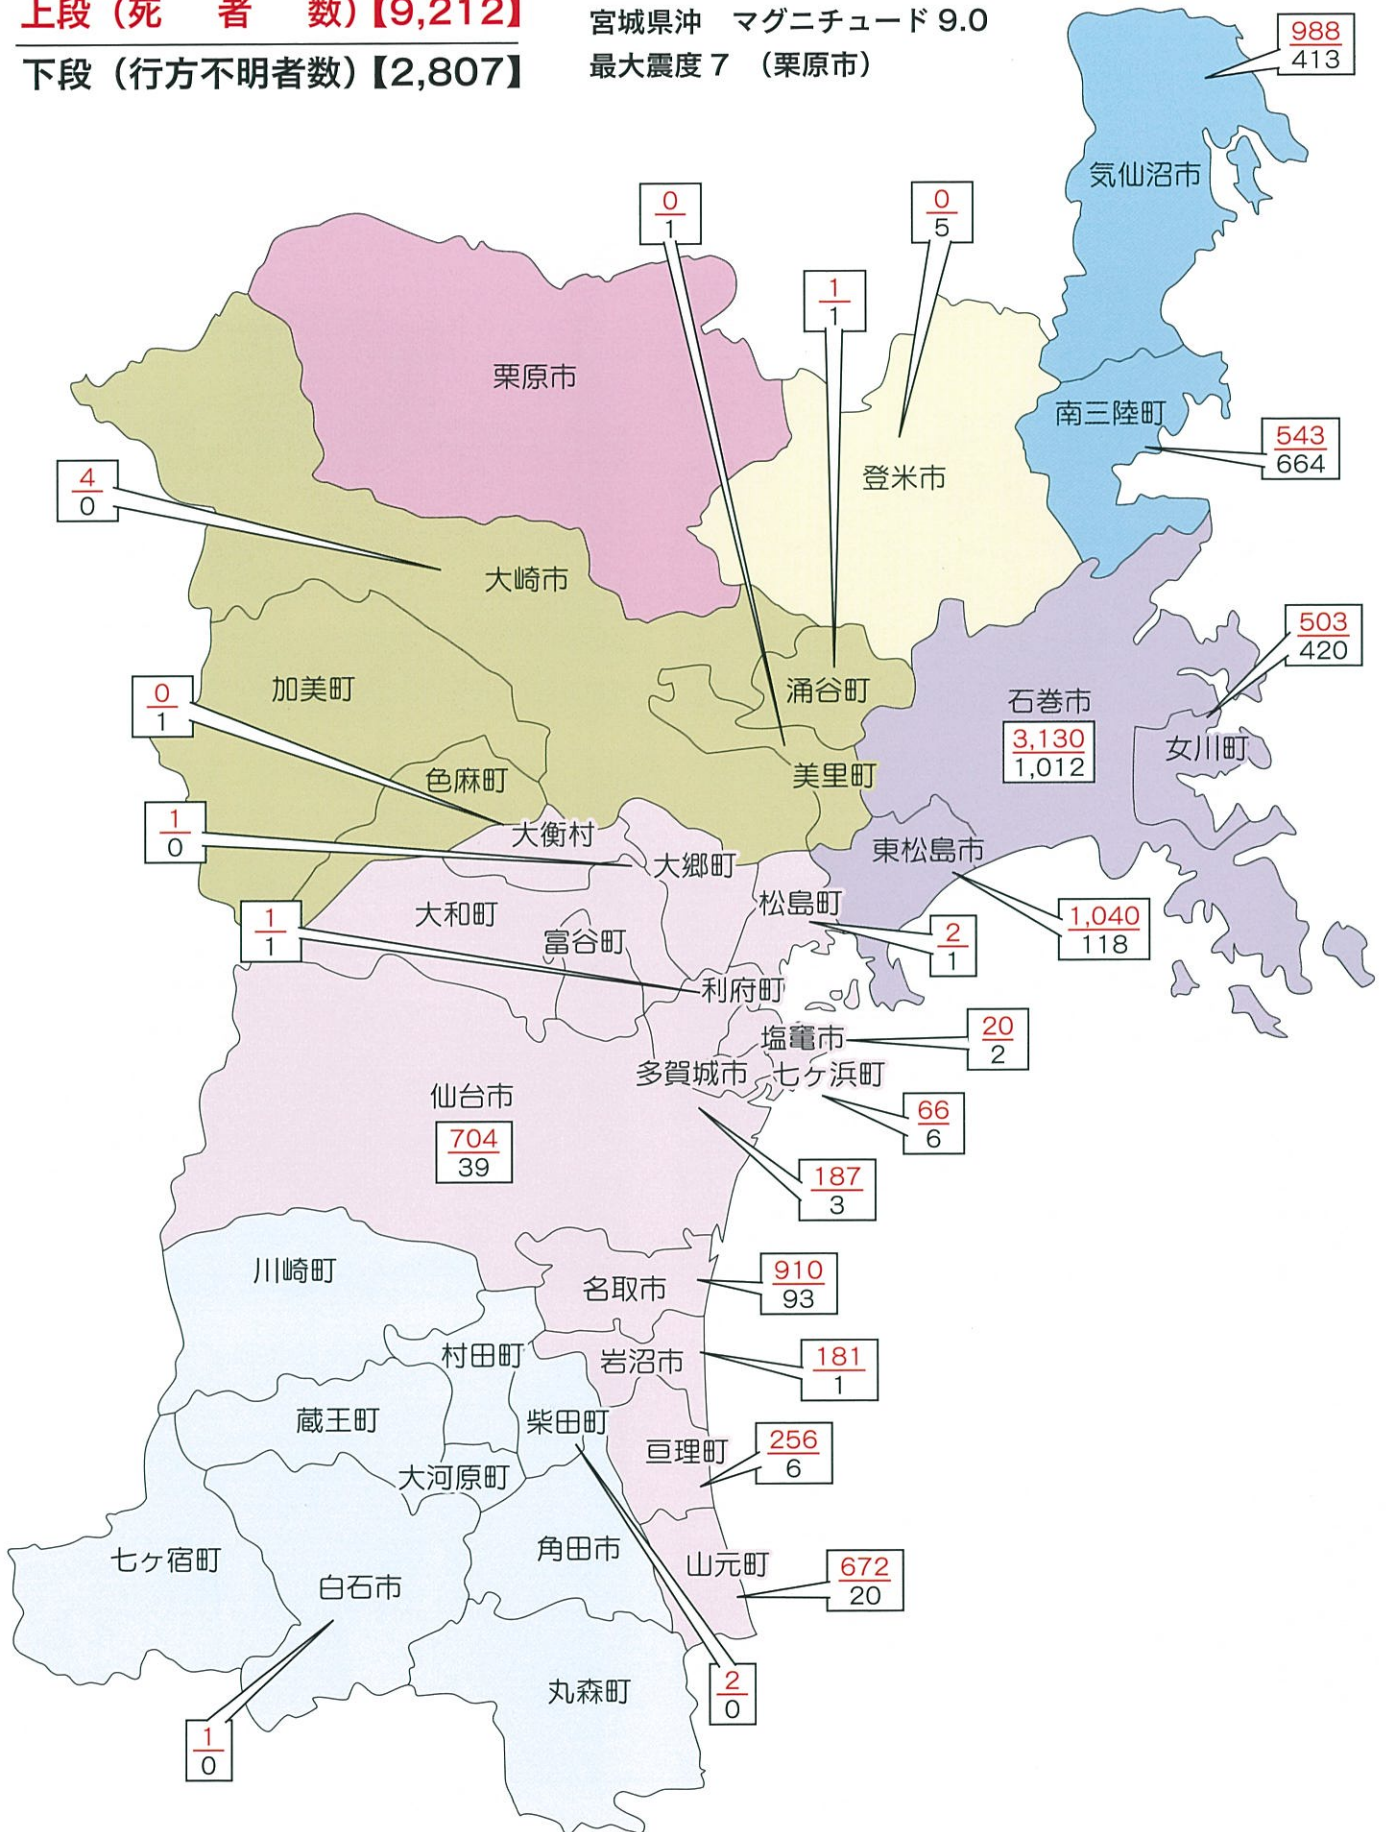

# 東日本大震災被害状況（宮城県）

平成 23 年 7 月 11 日現在

上段（死者数）【9,212】

下段（行方不明者数）【2,807】

宮城県沖 マグニチュード 9.0  
最大震度 7（栗原市）

# ～3. 11 東日本大

# 震災の爪あと～

# 全国より ありがとう

全国都道府県看護連盟会員の皆様、そして多くの関係者の皆様から、たくさんのお見舞い金、救援物資、千羽鶴、色紙、電話、メール、お手紙を頂戴しました。

心より感謝申し上げます。

直ちに、被災している地域支部、施設支部、看護師、家族、友人に持参したり送り届けたりしております。顔を合わせての安否確認と同時、こみ上げてくる涙を抑えきれずに号泣する場面もありました。

全壊し何もかも失くして途方に暮れていた時に、全国からお寄せいただいたご厚情は生涯忘れることはできません。